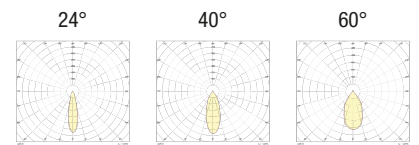

MADE IN ITALY